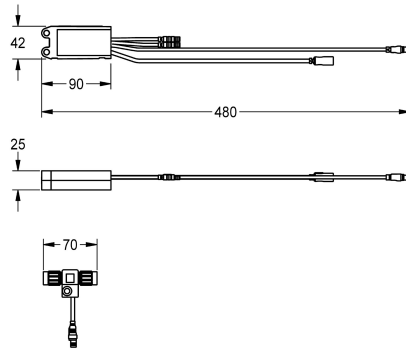

KWC AQUA3000OPEN Elektronikmodul EM5 für F5 Wascharmatur

Modell-Linie: AQUA3000OPEN | ACEV1002
Wassermanagement | Zubehör Wassermanagement

KWC-Nr.

2030041520

Elektronikmodul EM5 mit ID 02010 für F5EV1004/1008 und F5EM1004/1010

24 V DC.

Technische Daten

Füllmenge	1
Mengeneinheit	Stück
IgPosNumber	63FN43G

1
Stück
63FN43G

Notwendiges Zubehör

KWC AQUA3000OPEN Elektronikmodul EM5 für F5 Wascharmatur

Modell-Linie: AQUA3000OPEN | ACEV1002
Wassermanagement | Zubehör Wassermanagement