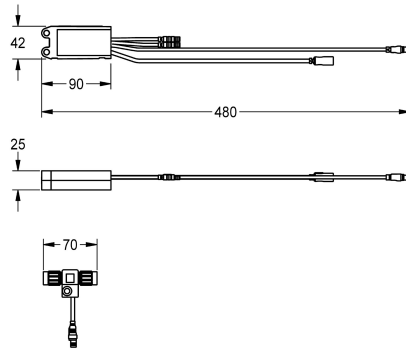

## KWC AQUA3000OPEN Elektronikmodul EM5 für F5 Wascharmatur

Modell-Linie: AQUA3000OPEN | ACEV1002  
Wassermanagement | Zubehör Wassermanagement