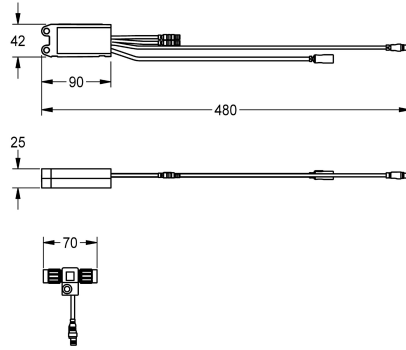

## KWC AQUA3000OPEN Elektroniikkamoduuli EM5 ID 02090

Modell-Linie: AQUA3000OPEN | ACEV1002  
AQUA 3000 OPEN vedenhallintajärjestelmä | Täydennysosat