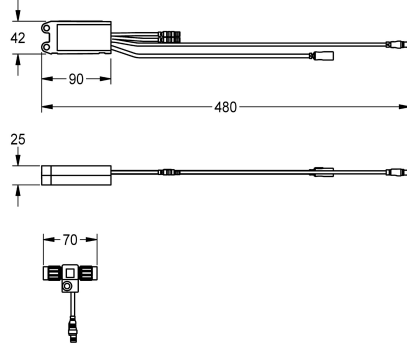

KWC AQUA3000OPEN Elektroniikkamoduuli EM5 ID 02090

Modell-Linie: AQUA3000OPEN | ACEV1002
AQUA 3000 OPEN vedenhallintajärjestelmä | Täydennysosat

KWC-No.

2030041520

Elektroniikkamoduuli EM5 ID 02010

2030059118

24 V DC.

Tekniset tiedot

Täyttömäärä

1

Määrä mittayksikkö

Kappaleita

lviCode

0