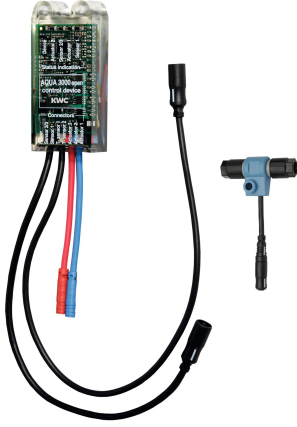

KWC AQUA3000OPEN Elektroniikkamoduuli EM5 ID 02090

Modell-Linie: AQUA3000OPEN | ACEV1002
AQUA 3000 OPEN vedenhallintajärjestelmä | Täydennysosat

KWC-No.

2030041520

Elektroniikkamoduuli EM5 ID 02010

2030059118

Elektroniikkamoduuli EM5, jossa esiasennettu ID 02010, seinään upotusrasia F5EV1004/1008 and F5EM1004/1010 varten.

2030041914

Elektroniikkamoduuli EM5 ID 02050

2030041915

Elektroniikkamoduuli EM5 ID 02020 malliin F5ET1013

2030041916

Elektroniikkamoduuli EM5 ID 02030 malliin F5ET1014

2030041917

Elektroniikkamoduuli EM5 ID 02040 malliin F5ET1015

2030065092

Elektroniikkamoduuli EM5 ID 02090

Elektroniikkamoduuli EM5, jossa ID 02090 ja elektroninen T - kappale. Liittimeksi vedenhallintajärjestelmään AQUA 3000 open,

Tarvittavat lisävarusteet

ECC2 ohjausyksikkö

ECC2 toiminnanohjain

Järjestelmäkaapeli

Järjestelmäkaapeli

KWC AQUA3000OPEN Elektroniikkamoduuli EM5 ID 02090

Modell-Linie: AQUA3000OPEN | ACEV1002
AQUA 3000 OPEN vedenhallintajärjestelmä | Täydennysosat