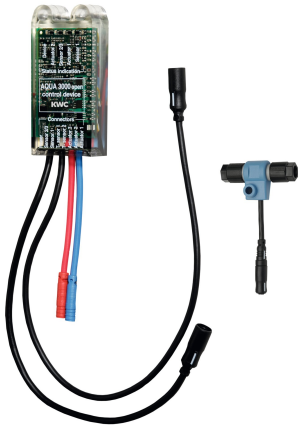

## KWC AQUA3000OPEN Module électronique EM5 avec ID02090

Modell-Linie: AQUA3000OPEN | ACEV1002  
Gestion de l'eau | Accessoires gestion de l'eau

### KWC-No.

**2030041520**

Module électronique EM5 ID 02010

**2030059118**

Module électronique EM5 avec ID 02010

**2030041914**

Module électronique EM5 ID 02050

**2030041915**

Module électronique EM5 avec ID 02090 et répartiteur électronique en T. Pour l'intégration dans le système de gestion de l'eau AQUA

3000 open, 24 V CC.

## KWC AQUA3000OPEN Module électronique EM5 avec ID02090

Modell-Linie: AQUA3000OPEN | ACEV1002  
Gestion de l'eau | Accessoires gestion de l'eau

ZA3OP0011

Câble système

**2000104272**  
ZAQUA011

ZA3OP0022

Câble système