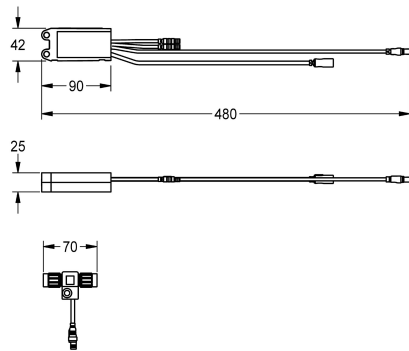

## KWC AQUA3000OPEN Module électronique EM5 avec ID02090

Modell-Linie: AQUA3000OPEN | ACEV1002  
Gestion de l'eau | Accessoires gestion de l'eau

Module électronique EM5 avec ID 02090 et répartiteur électronique en T. Pour l'intégration dans le système de gestion de l'eau AQUA

3000 open, 24 V CC.

### Données techniques

Unité de remplissage

1

Unité de mesure

Pièce