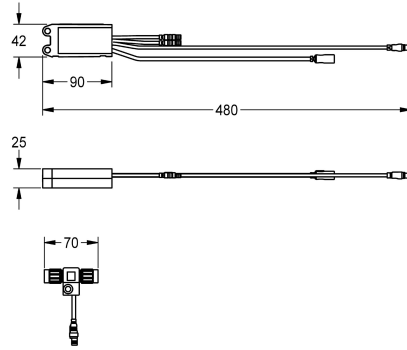

KWC AQUA3000OPEN Module électronique EM5 avec ID02090

Modell-Linie: AQUA3000OPEN | ACEV1002
Gestion de l'eau | Accessoires gestion de l'eau

KWC-No.

2030041520

Module électronique EM5 ID 02010

2030059118

Module électronique EM5 avec ID 02010

2030065092

Module électronique EM5 avec ID02090 pour F5EV1013

Module électronique EM5 avec ID 02090 et répartiteur électronique en T. Pour l'intégration dans le système de gestion de l'eau AQUA

3000 open, 24 V CC.