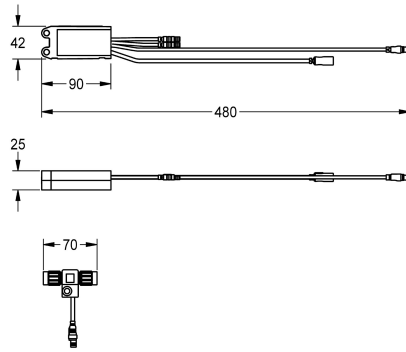

KWC AQUA3000OPEN Modulo elettronico EM5 con ID 02090

Modell-Linie: AQUA3000OPEN | ACEV1002

Aqua3000 open - sistema di gestione dell'acqua | Accessori per sistema di gestione dell'acqua

KWC-No.

2030041520

Modulo elettronico EM5 ID 02010 e connettore elettrico a T per l'integrazione in AQUA 3000 open

2030059118

Modulo elettronico EM5 con ID 02010, con box incasso, per F5EV1004/1008 e F5EM1004/1010

2030041914

Modulo elettronico EM5 ID 02050 e connettore elettrico a T per l'integrazione in AQUA 3000 open

Modulo elettronico EM5 con ID 02090 e connettore elettrico a T. Per l'integrazione nel sistema di gestione dell'acqua AQUA 3000 open

24 V DC.

Dati tecnici

Capacità	1
Quantità UOM	Pezzi
teamNumber	0

1
Pezzi
0