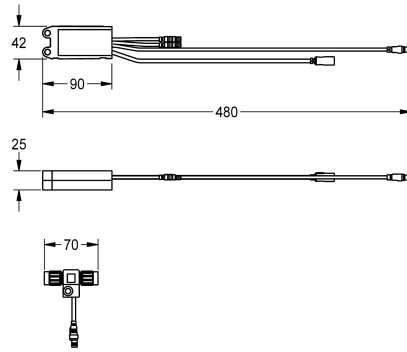

## KWC AQUA3000OPEN Modulo elettronico EM5 con ID 02090

Modell-Linie: AQUA3000OPEN | ACEV1002

Aqua3000 open - sistema di gestione dell'acqua | Accessori per sistema di gestione dell'acqua