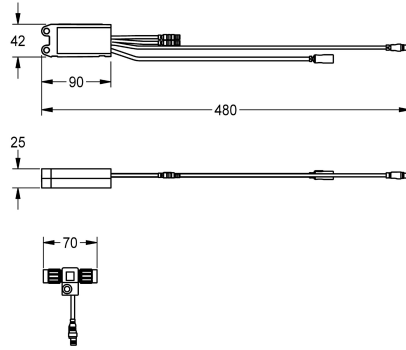

KWC AQUA3000OPEN Elektronische module EM5 met ID 02090

Modell-Linie: AQUA3000OPEN | ACEV1002

Aqua 3000 open Watermanagementsysteem | Accessoires voor watermanagement

KWC-No.

2030041520

Elektronische module EM5 ID 02010

open, 24 V DC.

Technical Data

Vulhoeveelheid

1

Hoeveelheid meeteenheid

Stuk

Vereiste toebehoren

ECC2-functiecontroller