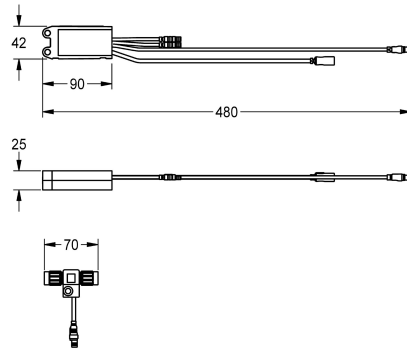

KWC AQUA3000OPEN Elektronikmodul EM5 med ID 02090

Modell-Linie: AQUA3000OPEN | ACEV1002
Vattenhantering | Kompletterande delar vattenhantering

KWC-No.

2030041520

Electronic module EM5 with ID 02010 for F5EV1004/1008 and F5EM1004/1010

2030041916

Electronic module EM5 with ID 02030 for F5ET1014

2030041917

Electronic module EM5 with ID 02040 for F5ET1015

2030065092

Electronic module EM5 with ID 02090 for F5EV1013

Elektronikmodul EM5 med ID 02090 och elektronisk T-fördelare. För installation i vattenledningssystemet AQUA 3000 open, 24 V DC.

Technical Data

Fyllnads kvantitet

1

Kvantitet oundgänglig

Bitar

Nödvändiga tillbehör

KWC AQUA3000OPEN Elektronikmodul EM5 med ID 02090

Modell-Linie: AQUA3000OPEN | ACEV1002
Vattenhantering | Kompletterande delar vattenhantering