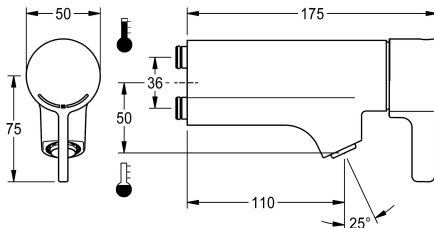

KWC F5L-Therm

Pákový termostat pro armaturovou jednotku nebo nástěnnou přírubu

Modell-Linie: F5L | F5LT1033

Umyvadlové armatury | Hydraulické armatury

KWC-No.

2030065268

F5L-Therm single-lever thermostatic mixer

F5L-Therm Pákový termostat DN 15 se šikmým vývodem k montáži na armaturovou jednotku nebo samostatnou nástěnnou přírubu, pro umývání. Termostaticky řízená směšovací kartuše s roztažitelným prvkem a aktivní ochranou proti opaření, jakož i nastavitelným teplotním dorazem s pojistkou proti přetočení a keramickými

destičkami. K připojení na teplou a studenou vodu. Celokovově provedení, leštěná chromovaná mosaz. Regulátor proudu vody s ochranou proti odcižení, provedení SLIM, s integrovaným regulátorem průtoku 5,0 l/min. Přípojky se zábranou zpětného toku umístěné nad sebou.