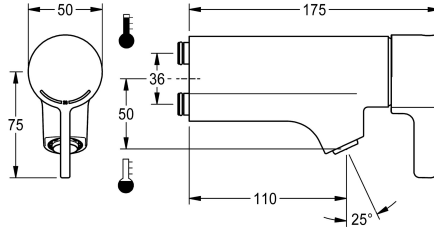

## KWC F5L-Therm

Termostato monomando para unidad de grifería o brida mural

Modell-Linie: F5L | F5LT1033

Griferías de lavabo | Grifo para lavabo

### KWC-No.

**2030065268**

F5L-Therm Termostato monomando

F5L-Therm Termostato monomando DN 15 con desagüe oblicuo para montaje en unidad de grifería o en brida mural independiente para instalaciones de lavabo. Cartucho mezclador controlado por termostato con elemento de expansión, desconexión de seguridad en caso de avería en el agua fría, tope de temperatura ajustable y