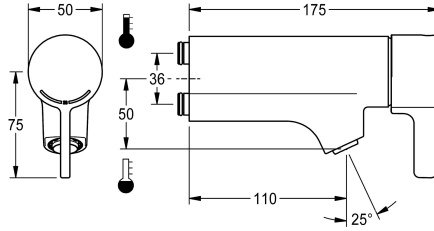

KWC F5L-Therm

Vipukäyttöinen termostaattihana kalusteisiin tai seinälaippaan

Modell-Linie: F5L | F5LT1033

Hanat | Käsi käyttöiset hanat

KWC-No.

2030065268

Vipukäyttöinen F5L-Therm-termostaattihana

F5L-Therm-termostaattihana DN 15, pesualtaisiin. Asennetaan kalusteeseen tai erilliseen seinälaippaan. Toimiosa laajennuselementillä, turvakatkaisu kylmän veden lasketessa, säädettävällä ja tahattomalta kääntämiseltä suojatulla lämpötilanrajoittimella sekä keraamisella kiekkokotekniikalla. Liitetään lämpimään ja kylmään

veteen. Täysmessinkinen, korkeakiiltoinen kromattu hanarunko. Varkaussuojattu SLIM -poresuutin integroidulla virtaamansäätimellä 5,0 5,0 l/min. Päällekkäiset liitännät, joissa takaiskuventtiilit.

Tekniset tiedot