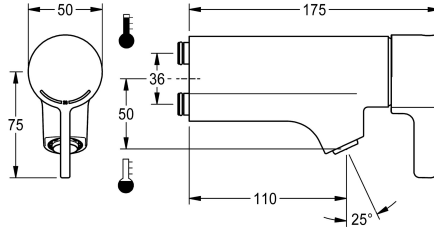

KWC F5L-Therm

Mitigeur monolevier thermostatique pour unité de robinetterie ou paroi murale

Modell-Linie: F5L | F5LT1033

Robinettes | Robinets à monocommande

KWC-No.

2030065268

Mitigeur monolevier thermostatique F5L-Therm

Mitigeur monolevier thermostatique F5L-Therm DN 15 avec bec coudé pour montage sur unité de robinetterie ou paroi murale séparée, pour lavabo. Cartouche de mitigeur à commande thermostatique avec élément expansible et protection active contre les brûlures ainsi qu'arrêt de température réglable, butée de

température anti-rotation réglable et technique à disques en céramique. Pour le raccordement sur les arrivées d'eau chaude et d'eau froide. Structure entièrement métallique, laiton chromé poli. Mousseur antivol, construction SLIM avec régulateur de débit de 5,0 l/min. Raccords superposés à clapets anti-retour.