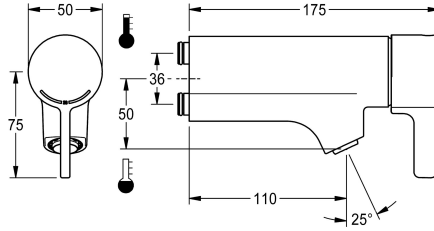

KWC F5L-Therm

Miscelatore a leva F5L-Therm per unità rubinetteria o con placca a parete

Modell-Linie: F5L | F5LT1033

Rubinetterie per bagni | Rubinetterie monocomando

KWC-No.

2030065268

Termostato monocomando F5L-Therm

Termostato monocomando F5L-Therm DN 15 con bocca obliqua per il montaggio sulla rubinetteria o su flangia a parete separata, per lavabi. Cartuccia del miscelatore a controllo termostatico con elemento a espansione, blocco di sicurezza in caso di interruzione della fornitura di acqua fredda, blocco temperatura antitorsione