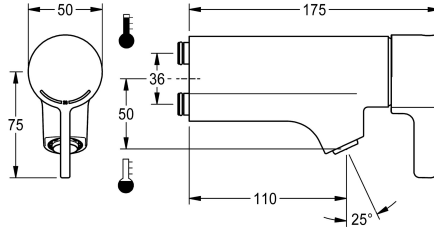

KWC F5L-Therm

Miscelatore a leva F5L-Therm per unità rubinetteria o con placca a parete

Modell-Linie: F5L | F5LT1033

Rubinetterie per bagni | Rubinetterie monocomando

KWC-No.

2030065268

Termostato monocomando F5L-Therm

Termostato monocomando F5L-Therm DN 15 con bocca obliqua per il montaggio sulla rubinetteria o su flangia a parete separata, per lavabi. Cartuccia del miscelatore a controllo termostatico con elemento a espansione, blocco di sicurezza in caso di interruzione della fornitura di acqua fredda, blocco temperatura antitorsione

Flusso volumetrico a 3 bar

0.08 l/s

Collegamento all'acqua

PLUG

Colore accento

senza

Colore di base

Aspetto cromato (lucido)