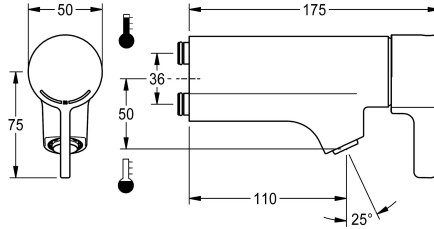

KWC F5L-Therm

Eengreepsthermostaat voor armatuur of wandflens

Modell-Linie: F5L | F5LT1033
Kranen | Eengreepkranen

KWC-No.

2030065268

F5L-Therm eengreeps thermostatische mengkraan

F5L-Therm eengreepsthermostaat DN 15 met schuine uitloop voor montage op armatuur of aparte wandflens, voor wastafels. Thermostatisch geregeld mengpatroon met expansie-element en actieve bescherming tegen verbranding evenals instelbare, tegen doordraaien beveiligde temperatuuranslag en keramische

schijftechnologie. Voor de aansluiting op koud en warm water. Volledig uitgevoerd in metaal, gepolijst en verchroomd messing. Diefstalbestendige perlator, bouwvorm SLIM, met geïntegreerde debietregelaar 5,0 l/min. Overlappende aansluitingen met terugslagbegrenzers.

Diameter nominaal

Vergrendelmechanisme

Materiaal montage

Minimum dynamische druk

Type menging

ATT-WS-POPUPWASTESET

ATT-WS-ROSETTES

Veiligheidsuitschakeling