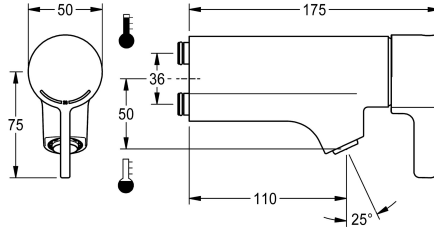

KWC F5L-Therm

Eengreepsthermostaat voor armatuur of wandflens

Modell-Linie: F5L | F5LT1033
Kranen | Eengreepkranen

KWC-No.

2030065268

F5L-Therm eengreeps thermostatische mengkraan

F5L-Therm eengreepsthermostaat DN 15 met schuine uitloop voor montage op armatuur of aparte wandflens, voor wastafels. Thermostatisch geregeld mengpatroon met expansie-element en actieve bescherming tegen verbranding evenals instelbare, tegen doordraaien beveiligde temperatuuranslag en keramische

schijftechnologie. Voor de aansluiting op koud en warm water. Volledig uitgevoerd in metaal, gepolijst en verchroomd messing. Diefstalbestendige perlator, bouwvorm SLIM, met geïntegreerde debietregelaar 5,0 l/min. Overlappende aansluitingen met terugslagbegrenzers.

Technical Data

ATT-WS-BACKFLOWPREVENTER

Debiet koud water

Debiet warm water

Drukloos

met filter

Werkingsprincipe

Hygiënespoeling

Diameter nominaal

Vergrendelmechanisme

Materiaal montage

Minimum dynamische druk

Type menging

ATT-WS-POPUPWASTESET

ATT-WS-ROSETTES

Veiligheidsuitschakeling

Geluidsisolatie

uitloop

Lengte uitloop

Oppervlakbehandeling

Montageoppervlak

ATT-WS-TEMPERATURELIMIT

Thermische desinfectie

Type montage

Type bediening

Type kraan

Ja

0.06 l/s

0.06 l/s

Neen

Ja

Manueel

Neen

DN 15

TOP-NONCERAMIC

Messing

1 bar

Met thermostaat

Neen

Neen

Ja

Neen

vast

110 mm

Verchroomd

POLISHED

Ja

Neen

Op product bevestigd

Manuele werking

Voor armatuureenheid