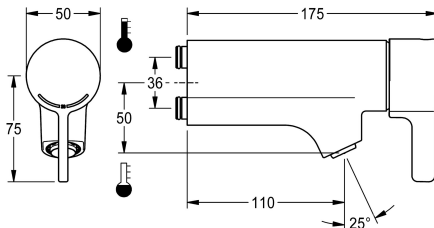

KWC F5L-Therm

Jednouchwykowa bateria termostatyczna do zestawu armaturowego lub przyłącza ściennego

Modell-Linie: F5L | F5LT1033

Armatura umywalkowa | Armatura jednouchwykowa

KWC-No.

2030065268

F5L-Therm Jednouchwykowa bateria termostatyczna

F5L-Therm Jednouchwykowa bateria termostatyczna DN 15 z ukośną wylewką do montażu na zestawie armaturowym lub oddzielnym przyłączu ściennym, do umywalk. Termostatycznie sterowany kartusz miesza z elementem rozprężnym i aktywną ochroną przed poparzeniem, jak również z regulowanym i zabezpieczonym przed przekroczeniem ogranicznikiem temperatury

oraz technologią tarcz ceramicznych. Możliwość podłączenia do ciepłej i zimnej wody. Całość wykonana z metalu, korpus mosiężny polerowany, powłoka chromowana. Perlator z zabezpieczeniem antykradzieżowym, kształt SLIM, ze zintegrowanym regulatorem przepływu 5,0 l/min.

Dane techniczne

ATT-WS-BACKFLOWPREVENTER

Normalny wypływ zimnej wody

Normalny wypływ ciepłej wody

Bezciśnienowy

z filtrem

Zasada funkcjonowania

Płukanie higieniczne

Średnica nominalna

Mechanizm blokujący

Materiał złączki

Wymagane ciśnienie robocze

Sposób mieszania

ATT-WS-POPOPWASTESET

ATT-WS-ROSETTES

Wyłączenie awaryjne

Izolacja akustyczna

ATT-WS-SPOUT

Długość wylewki

Wykończenie powierzchni

Wykończenie powierzchni montażowej

ATT-WS-TEMPERATURELIMIT

Dezynfekcja termiczna

Rodzaj montażu

Rodzaj obsługi

Tak

0.06 l/s

0.06 l/s

Nie

Tak

Instrukcja

Nie

DN 15

TOP-NONCERAMIC

Mosiądz

1 bar

Z termostatem

Nie

Nie

Tak

Nie

FIXED

110 mm

Chromowany

POLISHED

Tak

Nie

Montaż na produkcie

Obsługa ręczna