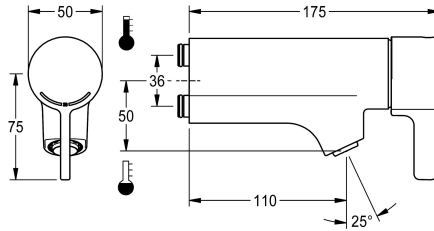

## KWC F5L-Therm Engreppstermostat

Modell-Linie: F5L | F5LT1033  
Kranar | Manuella kranar

### KWC-No.

**2030065268**

F5L-Therm single-lever thermostatic mixer

F5L-Therm engreppstermostat DN 15 med lutande utlopp för montering på armatur eller separat väggfläns, för tvättställ. Termostatiskt styrd blandarpatron med expansionselement, säkerhetsavstängning vid kallvattenbortfall, inställbart

Nej

MOUNTED-ON-PRODUCT

Manull operation

FITTING-UNIT

0.08 l/s