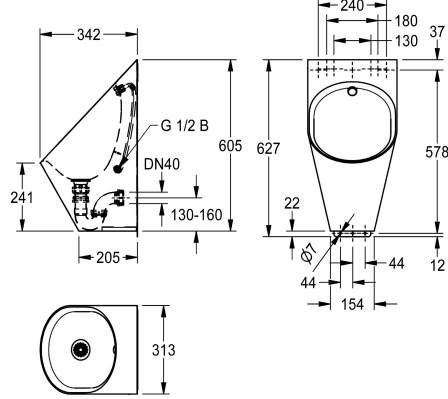

### Seinäurinaali

Modell-Linie: CAMPUS | CMPX539

Urinaalit / WC | Yksittäisurinaali

#### KWC-No.

**2030066247**

CAMPUS Seinäurinaali krominikkeliterästä, satiinpinta. Materiaalin vahvuus 1,2 mm, reunassa 0,9 mm. Ovaali huuhteluallas, huuhtelupää ruostumatonta terästä,

liitäntäletku G 1/2. Stanssattu pohjaventtiili sisältää vesilukon DN 40, asennuslevyn ja kiinnitysmateriaalit. Mitat 313 x 627 x 342 mm (l x k x s)

#### Tekniset tiedot

Sisääntuloaukon koko
Materiaali
Rst teräslaji
Materiaalin vahvuus
Ulostuloaukon halkaisija
Kokonaissyvyys
Kokonaiskorkeus
Kokonaisleveys
sisältää vesilukon
Pinnan viimeistely
Huuhtelu tapa
Asennustapa
Urinaalin tyyppi
Veden tulo
Veden poisto
lviCode

G 1/2
Ruostumaton teräs
1.4301
1.2 mm
DN 40
342 mm
627 mm
313 mm
Kyllä
Satiinipintainen
Vesi
Seinäasennus
Urinaali
Piiloasennus
Piiloasennus
0