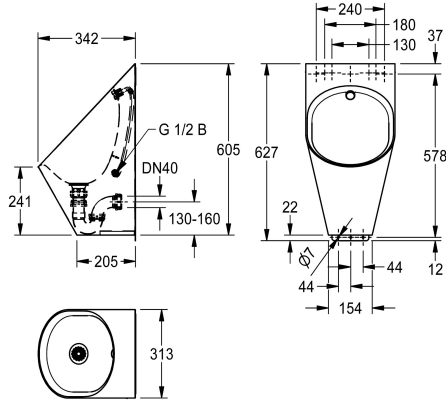

### KWC-No.

**2030066247**

Orinatoio sospeso CAMPUS in acciaio al nichel-cromo, superficie con finitura satinata, vasca ovale con spessore 1,2 mm, grembiule 0,9 mm, getto in acciaio inox con connettore flessibile G 1/2, filtro di scarico integrato; incluso sifone DN 40, staffa di montaggio e

materiale di fissaggio.

Dimensioni 313 x 627 x 342 mm (L x A x P)

### Dati tecnici

Dimensione mandata
Materiale
Codice materiale
Spessore del materiale
Dimensione scarico
Profondità totale
Altezza totale
Larghezza complessiva
sifone incluso
Finitura della superficie
Tipo di flussaggio
Tipo di montaggio
Tipologia orinatoio
Mandata dell'acqua
Scarico dell'acqua
teamNumber

G 1/2
Acciaio inox
1.4301
1.2 mm
DN 40
342 mm
627 mm
313 mm
Si
Finitura satinata
Acqua di risciacquo
Installazione a parete
Orinatoio singolo
Installazione ad incasso
Installazione ad incasso
347267