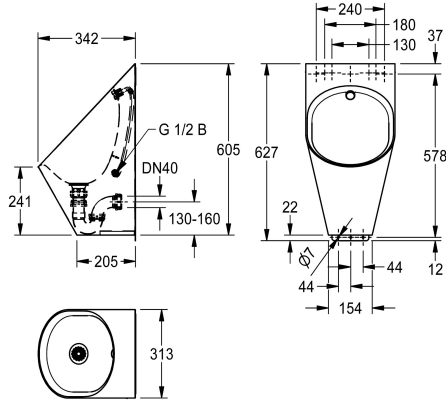

### KWC-No.

**2030066247**

Orinatoio sospeso CAMPUS in acciaio al nichel-cromo, superficie con finitura satinata, vasca ovale con spessore 1,2 mm, grembiule 0,9 mm, getto in acciaio inox con connettore flessibile G 1/2, filtro di scarico integrato; incluso sifone DN 40, staffa di montaggio e

materiale di fissaggio.

Dimensioni 313 x 627 x 342 mm (L x A x P)

### Dati tecnici

Dimensione mandata	G 1/2
Materiale	Acciaio inox
Codice materiale	1.4301
Spessore del materiale	1.2 mm
Dimensione scarico	DN 40
Profondità totale	342 mm
Altezza totale	627 mm
Larghezza complessiva	313 mm
sifone incluso	Si
Finitura della superficie	Finitura satinata
Tipo di flussaggio	Acqua di risciacquo
Tipo di montaggio	Installazione a parete
Tipologia orinatoio	Orinatoio singolo
Mandata dell'acqua	Installazione ad incasso
Scarico dell'acqua	Installazione ad incasso

G 1/2
Acciaio inox
1.4301
1.2 mm
DN 40
342 mm
627 mm
313 mm
Si
Finitura satinata
Acqua di risciacquo
Installazione a parete
Orinatoio singolo
Installazione ad incasso
Installazione ad incasso