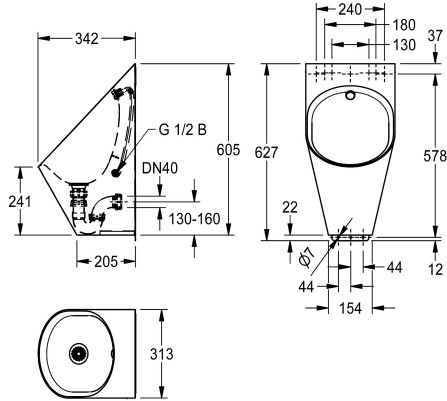

### KWC-No.

**2030066247**

CAMPUS urinal för väggmontage av kromnickelstål, sidenmatt yta, godstjocklek tvättställ 1,2 mm, sidokant 0,9 mm, oval tvättställsform, spridare av rostfritt stål med anslutningsslang G 1/2, stansad avloppssil inklusive vattenlås 40, monteringskena

och monteringsmaterial.

Mått 313 x 627 x 342 mm (B x H x D)

### Technical Data

Inbyggnadsmått	G 1/2
Material	Rostfritt stål
Materialkod	1.4301
Material tjocklek	1.2 mm
Utloppets storlek	DN 40
Övergripande djup	342 mm
Total höjd	627 mm
Total bredd	313 mm
vattenlås ingår	Ja
Ytfinish	Satin yta
Typ av spolning	Vatten
Typ av montering	Väggmontering
Typ av urinal	En urinal
Vatten ingång	Dold montering
Vatten utgång	Dold montering

G 1/2
Rostfritt stål
1.4301
1.2 mm
DN 40
342 mm
627 mm
313 mm
Ja
Satin yta
Vatten
Väggmontering
En urinal
Dold montering
Dold montering