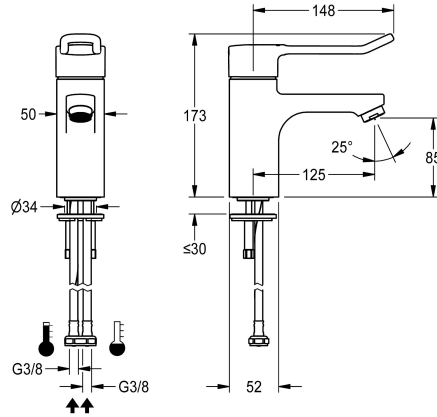

KWC F5L-Therm

Thermostat-Einhebel-Standatterie, barrierefrei

Modell-Linie: F5L | F5LT1010

Wascharmaturen | Konventionelle Armaturen

KWC-Nr.

2030066301

2030066489

mit Anschlussrohren

Wasseranschluss

Schlauch (Verschraubung)

Rohr

F5L-Therm Thermostat-Einhebelmischer als Standatterie DN 15 für barrierefreie Waschanlagen, Hebellänge 148 mm. Thermostatisch gesteuerte Mischkartusche mit Dehnstoffelement und aktivem Verbrühungsschutz sowie einstellbarem, verdrehsicherem Temperaturanschlag und Keramikscheibentechnik. Mit Vorrichtung für die optionale Hygieneeinheit zur Durchführung einer automatischen Hygienespülung und programmgesteuerten thermischen

Desinfektion und Speicherung von Statistikdaten. Hebelkappe ergonomisch gestaltet in Bügelform, im vorderen Bereich mit leichter Wölbung und Basaltgrau beschichtet, nach dem 2-Sinne-Prinzip (taktil und visuell). Zum Anschluss an Warm- und Kaltwasser mittels Schläuchen inklusive Sieben. Ganzmetallausführung, Messing poliert verchromt. Laminarstrahlregler mit integriertem Durchflussmengenregler 6,0 l/min, Ausladung 125 mm.

Technische Daten

mit Rückflussverhinderer

Berechnungsdurchfluss Trinkwasser

Berechnungsdurchfluss Warmwasser

Drucklos

mit Filter

Funktionsprinzip

Hygienespülung

Nennweite

Anschlussgröße

Schließmechanismus

Material Armatur

Mindestfließdruck

Art der Mischung

Zugstangen-Ablaufgamitur

mit Rosetten/Abdeckplatte

Sicherheitsabschaltung

Schallschutz

Auslauf

Ausladung des Auslaufs

Oberflächenbehandlung

Oberflächenveredelung Armatur

Temperaturanschlag

nein

0.07 l/s

0.07 l/s

nein

ja

manuell

vorbereitet

DN 15

G 3/8

Oberteil keramisch

Messing

1 bar

mit Thermostat

nein

nein

nein

nein

fest

125 mm

verchromt

poliert

ja