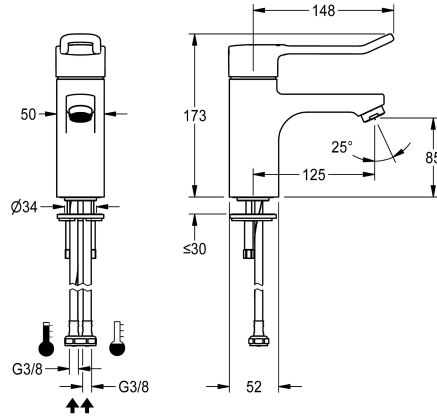

### KWC-Nr.

2030066301

2030066489  
mit Anschlussrohren

F5L-Therm Thermostat-Einhebelmischer als Standatterie DN 15 für barrierefreie Waschanlagen, Hebellänge 148 mm. Thermostatisch gesteuerte Mischkartusche mit Dehnstoffelement und aktivem Verbrühungsschutz sowie einstellbarem, verdrehsicherem Temperaturanschlag und Keramikscheibentechnik. Mit Vorrichtung für die optionale Hygieneeinheit zur Durchführung einer automatischen Hygienespülung und programmgesteuerten thermischen

### Wasseranschluss

Schlauch (Verschraubung)

Rohr

Desinfektion und Speicherung von Statistikdaten. Hebelkappe ergonomisch gestaltet in Bügelform, im vorderen Bereich mit leichter Wölbung und Basaltgrau beschichtet, nach dem 2-Sinne-Prinzip (taktil und visuell). Zum Anschluss an Warm- und Kaltwasser mittels Schläuchen inklusive Sieben. Ganzmetallausführung, Messing poliert verchromt. Laminarstrahlregler mit integriertem Durchflussmengenregler 6,0 l/min, Ausladung 125 mm.