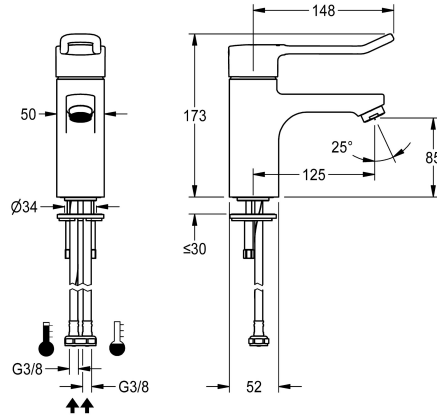

KWC F5L-Therm Mitigeur monolevier sur plage thermostatique pour PMR

Modell-Linie: F5L | F5LT1010
Robinettes | Robinets à monocommande

KWC-No.

2030066301

2030066489

avec tubes de raccordement

Raccordement à l'eau

HOSE

PIPE

Mitigeur monolevier thermostatique F5L-Therm sur plage DN 15 pour lavabo PMR, longueur du levier de 150 mm. Cartouche de mitigeur à commande thermostatique avec élément expansible, et protection active contre les brûlures ainsi qu'arrêt de température réglable, sans torsion et technologie de disque en céramique. Avec dispositif pour l'unité hygiénique en option pour un rinçage hygiénique automatique, d'une désinfection thermique programmable et d'un enregistrement de données statistiques.

Cache-levier ergonomique en forme d'étrier, avec une légère courbure à l'avant et un revêtement gris basalte, selon le principe des 2 sens (tactile et visuel). Pour le raccordement sur les arrivées d'eau chaude et d'eau froide par des flexibles de raccordement avec filtres. Structure entièrement métallique, laiton chromé poli. Mousseur à jet laminaire à régulateur de débit intégré de 6,0 l/min, projection de 125 mm.

Fixe

125 mm

Chromé

Poli

Oui

KWC F5L-Therm

Mitigeur monolevier sur plage thermostatique pour PMR

Modell-Linie: F5L | F5LT1010