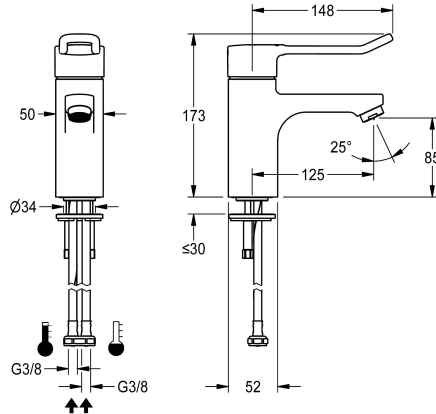

KWC F5L-Therm

Thermostaat-eengreepsmengkraan, barrièrevrij

Modell-Linie: F5L | F5LT1010
Kranen | Eengreepkranen

KWC-No.

2030066301

2030066489
met aansluitbuizen

Watersluiting

HOSE

PIPE

F5L-Therm thermostaat-ééngreepsmengkraan als mengkraan DN 15 voor barrièrevrije wastafels, lengte hendel 150 mm. Thermostatisch geregeld mengpatroon met expansie-element en actieve bescherming tegen verbranding evenals instelbare, tegen doordraaien beveiligde temperatuuraanslag en keramische schijftechnologie. Met inrichting voor de optionele hygiënische eenheid voor de uitvoering van een automatische hygiënische spoeling, programmagestuurde thermische desinfectie en opslag

van statistische gegevens. Hendelkap ergonomisch ontworpen in beugelvorm, aan de voorzijde licht gebogen en gecoat in basaltgrijs, volgens het 2-zintuigprincipe (tactiel en visueel). Voor aansluiting op warm en koud water met slangen inclusief zeven. Volledig uitgevoerd in metaal, gepolijst en verchromd messing. Laminaire straalregelaar met geïntegreerde debietregelaar 6,0 l/min, uitloopsprong 125 mm.

vast

125 mm

Verchromd

POLISHED

Ja

KWC F5L-Therm

Thermostaat-eengreepsmengkraan, barrièrevrij

Modell-Linie: F5L | F5LT1010