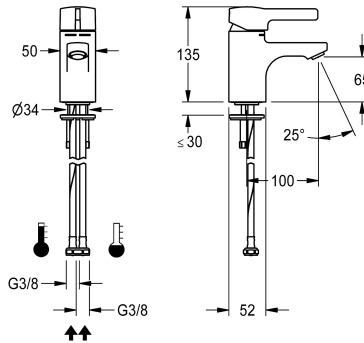

KWC F5L-Mix Páková stojánková baterie

Modell-Linie: F5L | F5LM1033
Umyvadlové armatury | Hydraulické armatury

KWC-No.

2030066466

F5L-Mix Páková směšovací baterie jako stojánková baterie DN 15 pro umývání. Směšovací kartuše s keramickými destičkami a nastavitelným teplotním dorazem s pojistkou proti přetočení. Se zařízením pro volitelnou hygienickou jednotku k provádění automatického hygienického proplachování, programem řízené termické dezinfekce (nutná přídatná kartuše s obtokovým

elektromagnetickým ventilem) a ukládání statistických údajů. K připojení na teplou a studenou vodu pomocí hadic včetně sítěk. Celokovové provedení, leštěná chromovaná mosaz. Regulátor proudu vody s ochranou proti odcizení, provedení SLIM, s integrovaným regulátorem průtoku 5,0 l/min, rozpětí 100 mm.

Technické údaje

ATT-WS-BACKFLOWPREVENTER

Snižovaný tlak

s filtrem

Ovládnání

ATT-WS-HYGIENE-FLUSH

Nominální průměr

Velikost přívodní trubky

100 mm

chromovaný

POLISHED

ano

ano

TAPHOLE

manuální

Pillar tap