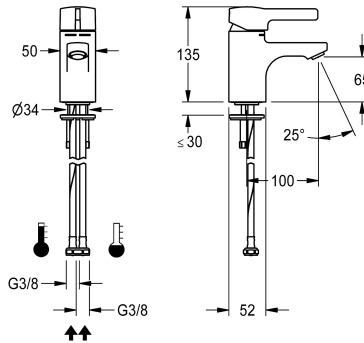

KWC F5L-Mix Einhebel-Standbatterie

Modell-Linie: F5L | F5LM1033
Wascharmaturen | Konventionelle Armaturen

KWC-Nr.

2030066466

F5L-Mix Einhebelmischer als Standbatterie DN 15 für Waschanlagen. Mischkartusche mit Keramikscheibentechnik und einstellbarem, verdrehsicheren Temperaturschlag. Mit Vorrichtung für die optionale Hygieneeinheit zur Durchführung einer automatischen Hygienespülung, programmgesteuerten

thermischen Desinfektion und Speicherung von Statistikdaten. Zum Anschluss an Warm- und Kaltwasser mittels Schläuchen inklusive Sieben. Ganzmetallausführung, Messing poliert verchromt. Diebstahlhemmender Luftsprudler, Bauform SLIM, mit integriertem Durchflussmengenregler 5,0 l/min, Ausladung 100 mm.

Technische Daten

mit Rückflussverhinderer
Drucklos
mit Filter
Funktionsprinzip
Hygienespülung
Nennweite
Anschlussgröße
Schließmechanismus
Material Armatur
Mindestfließdruck
Zugstangen-Ablaufgarnitur
mit Rosetten/Abdeckplatte
Schallschutz
Auslauf
Ausladung des Auslaufs
Oberflächenbehandlung
Oberflächenveredelung Armatur
Temperaturschlag
Thermische Desinfektion
Art der Montage
Art der Bedienung
Art der Wascharmatur
Volumenstrom bei 3 bar
Wasseranschluss
Akzentfarbe

nein
nein
ja
manuell
vorbereitet
DN 15
G 3/8
Oberteil nicht keramisch
Messing
1 bar
nein
nein
nein
fest
100 mm
verchromt
poliert
ja
ja
Armaturenbohrung
manueller Betrieb
Standarmatur
0,08 l/s
Schlauch (Verschraubung)
ohne