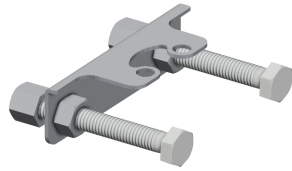

thermischen Desinfektion und Speicherung von Statistikdaten. Zum Anschluss an Warm- und Kaltwasser mittels Schläuchen inklusive Sieben. Ganzmetallausführung, Messing poliert verchromt. Diebstahlhemmender Luftsprudler, Bauform SLIM, mit integriertem Durchflussmengenregler 5,0 l/min, Ausladung 100 mm.

KWC F5L-Mix Einhebel-Standatterie

Modell-Linie: F5L | F5LM1033
Wascharmaturen | Konventionelle Armaturen

Grundfarbe

teamNumber

Chromoptik (glänzend)

0

Optionales Zubehör

Socket

2030041325
ACLM1010

Verdrehsicherung

2030041324
ACLM1009

Luftsprudler 5,0 l/min, winkelverstellbar

2030041326
ACXX1002

Hygieneinheit für F5L Einhebel- Standbatterien

2030068985
ACLX1001

Hygieneinheit zur Wandeinbaumontage für F5L Einhebel-Standbatterien