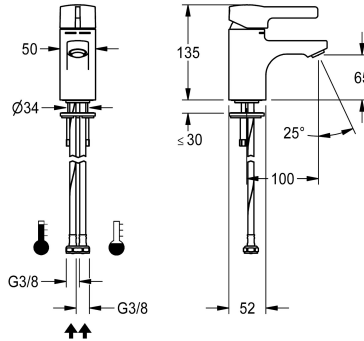

KWC F5L-Mix Einhebel-Standbatterie

Modell-Linie: F5L | F5LM1033
Wascharmaturen | Konventionelle Armaturen

KWC-Nr.

2030066466

F5L-Mix Einhebelmischer als Standbatterie DN 15 für Waschanlagen. Mischkartusche mit Keramikscheibentechnik und einstellbarem, verdrehsicheren Temperaturschlag. Mit Vorrichtung für die optionale Hygieneeinheit zur Durchführung einer automatischen Hygienespülung, programmgesteuerten

thermischen Desinfektion und Speicherung von Statistikdaten. Zum Anschluss an Warm- und Kaltwasser mittels Schläuchen inklusive Sieben. Ganzmetallausführung, Messing poliert verchromt. Diebstahlhemmender Luftsprudler, Bauform SLIM, mit integriertem Durchflussmengenregler 5,0 l/min, Ausladung 100 mm.

manuell

Hygienespülung

vorbereitet

Nennweite

DN 15

Anschlussgröße

G 3/8

Schließmechanismus