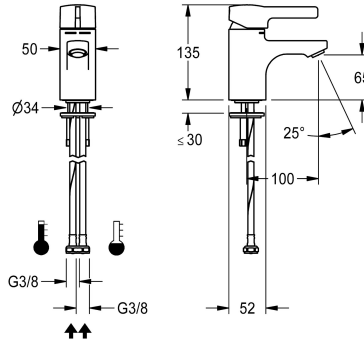

KWC F5L-Mix Grifo de pie monomando

Modell-Linie: F5L | F5LM1033
Griferías de lavabo | Grifo para lavabo

KWC-No.

2030066466

F5L-Mix Mezclador monomando como grifo de pie DN 15 para instalaciones de lavabo. Cartucho mezclador con tecnología de discos de cerámica y tope de temperatura ajustable y antigiro. Con instalación para la unidad higiénica opcional que permite realizar una descarga higiénica automática, desinfección térmica

controlada por programa y almacenamiento de datos estadísticos. Conexión al agua caliente y fría por medio de tubos flexibles y filtros incluidos. Versión totalmente metálica, en latón cromado y de alto brillo. Aireador con protección antirrobo, forma SLIM, con regulador de caudal integrado de 5,0 l/min, longitud de 100 mm.

manual

ATT-WS-HYGIENE-FLUSH

Prepara

Diámetro de entrada

DN 15

Diámetro de entrada

G3-8

Mecanismo de cierre

TOP-NONCERAMIC

Material

Latón

Presión de caudal mínimo

1 bar

ATT-WS-POPUWASTESET

No

ATT-WS-ROSETTES