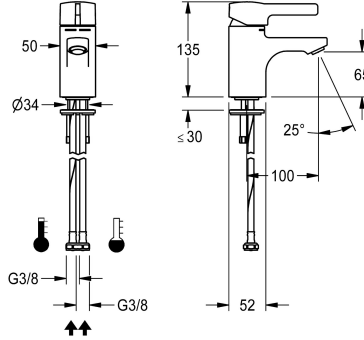

### KWC-No.

2030066466

F5L-Mix-pylväshana DN 15 pesualtaisiin. Toimiosa keramisella kiekkokonektiikalla ja säädettävällä, tahattomalta kääntämiseltä suojatulla lämpötilanrajoittimella. Hygieniayksikkö automaattisen hygieniahuuhtelun ja ohjelmoidun lämpödesinfioinnin suorittamiseen sekä tilastotietojen tallennukseen. Liitetään lämpimään- ja kylmään

veteen sihdillisillä letkuilla. Täysmessinkinen, korkeakiiltoinen kromattu hanarunko. Varkaussuojattu SLIM poresuutin, sisäänrakennetulla virtaamansäätimellä 5,0 l/min. Ulottuma 100 mm.