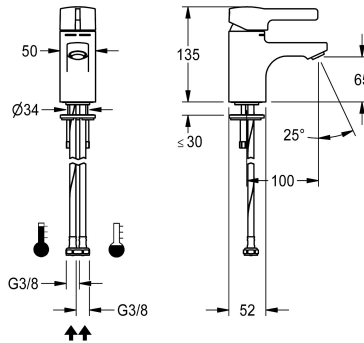

KWC F5L-Mix

Mitigeur monolevier pour montage sur plage

Modell-Linie: F5L | F5LM1033

Robinetteries | Robinets à monocommande

KWC-No.

2030066466

Mitigeur monolevier F5L-Mix comme robinetterie de montage sur plage DN 15 pour lavabo. Cartouche de mitigeur avec technique à disques céramique et butée de température anti-rotation réglable. Avec dispositif pour l'unité hygiénique en option pour l'exécution d'un rinçage hygiénique automatique, d'une désinfection thermique

programmable et d'un enregistrement de données statistiques. Pour le raccordement sur les arrivées d'eau chaude et d'eau froide par des flexibles de raccordement avec filtres. Structure entièrement métallique, laiton chromé poli. Mousseur antiviol, construction SLIM, avec régulateur de débit intégré de 5,0 l/min., projection de 100 mm.

Manuel

ATT-WS-HYGIENE-FLUSH

Préparé

Diamètre intérieur

DN 15

Taille de l'alimentation

G3-8

Mécanisme de fermeture