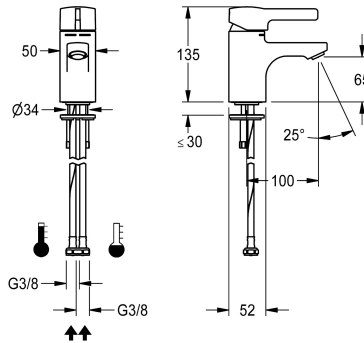

KWC F5L-Mix

Mitigeur monolevier pour montage sur plage

Modell-Linie: F5L | F5LM1033

Robinetteries | Robinets à monocommande

KWC-No.

2030066466

Mitigeur monolevier F5L-Mix comme robinetterie de montage sur plage DN 15 pour lavabo. Cartouche de mitigeur avec technique à disques céramique et butée de température anti-rotation réglable. Avec dispositif pour l'unité hygiénique en option pour l'exécution d'un rinçage hygiénique automatique, d'une désinfection thermique

programmable et d'un enregistrement de données statistiques. Pour le raccordement sur les arrivées d'eau chaude et d'eau froide par des flexibles de raccordement avec filtres. Structure entièrement métallique, laiton chromé poli. Mousseur antivol, construction SLIM, avec régulateur de débit intégré de 5,0 l/min., projection de 100 mm.

Manuel

ATT-WS-HYGIENE-FLUSH

Préparé

Diamètre intérieur

DN 15

Taille de l'alimentation

G3-8

Mécanisme de fermeture