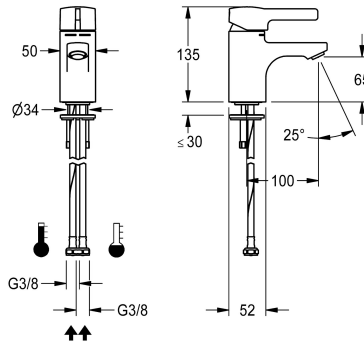

KWC F5L-Mix

Miscelatore da bordo lavabo monocomando

Modell-Linie: F5L | F5LM1033

Rubinerterie per bagni | Rubinerterie monocomando

KWC-No.

2030066466

Miscelatore monocomando F5E-Mix utilizzato come miscelatore a bordo lavabo DN 15 per impianti di lavaggio. Cartuccia del miscelatore con tecnologia a dischi ceramici e blocco temperatura antitorsione regolabile. Con dispositivo per unità igienica opzionale, adatto per l'esecuzione di un flussaggio sanitario automatico,

Manuale

ATT-WS-HYGIENE-FLUSH

Preparato

Diametro mandata

DN 15

Dimensione mandata

G3-8

Meccanismo di bloccaggio

TOP-NONCERAMIC

Materiale connessioni

Ottone

Pressione portata minima

1 bar

ATT-WS-POPUWASTESET

No

ATT-WS-ROSETTES

Foro della valvola

Funzionamento

Comando manuale

Tipologia sapone

PILLAR-TAB

Flusso volumetrico a 3 bar

0.08 l/s

Collegamento all'acqua