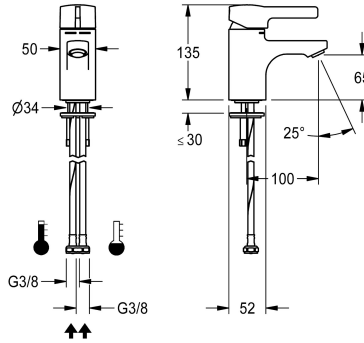

KWC F5L-Mix Eengreeps wastafelmengkraan

Modell-Linie: F5L | F5LM1033
Kranen | Eengreepkranen

KWC-No.

2030066466

F5L-Mix eengreeps mengkraan als mengkraan DN 15 voor wastafels. Mengpatroon met keramische schijftechnologie en tegen doordraaien beveiligde temperatuuraanslag. Met inrichting voor de optionele hygiënische eenheid voor de uitvoering van een automatische hygiënische spoeling, programmagestuurde

thermische desinfectie en opslag van statistische gegevens. Voor aansluiting op warm en koud water met slangen inclusief zeven. Volledig uitgevoerd in metaal, gepolijst en verchroomd messing. Diefstalbestendige perlator, bouwvorm SLIM, met geïntegreerde debietregelaar 5,0 l/min, uitloopsprong 100 mm.

Technical Data

ATT-WS-BACKFLOWPREVENTER
Drukloos
met filter
Weringsprincipe
Hygiënespoeling
Diameter nominaal
Inlaat omvang
Vergrendelmechanisme
Materiaal montage
Minimum dynamische druk
ATT-WS-POPUPWASTESET
ATT-WS-ROSETTES
Geluidsisolatie
uitloop
Lengte uitloop
Oppervlaktebehandeling
Montageoppervlak
ATT-WS-TEMPERATURELIMIT
Thermische desinfectie
Type montage
Type bediening
Type kraan
Volumestroom bij 3 bar
Wateraansluiting
Accentkleur