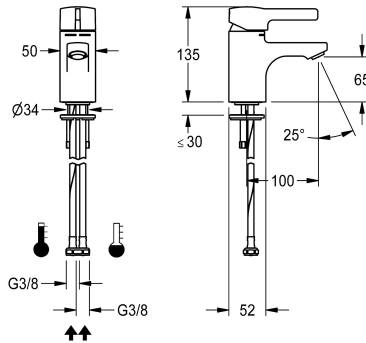

KWC F5L-Mix Eengreeps wastafelmengkraan

Modell-Linie: F5L | F5LM1033
Kranen | Eengreepkranen

KWC-No.

2030066466

F5L-Mix eengreeps mengkraan als mengkraan DN 15 voor wastafels. Mengpatroon met keramische schijftechnologie en tegen doordraaien beveiligde temperatuuraanslag. Met inrichting voor de optionele hygiënische eenheid voor de uitvoering van een automatische hygiënische spoeling, programmagestuurde

thermische desinfectie en opslag van statistische gegevens. Voor aansluiting op warm en koud water met slangen inclusief zeven. Volledig uitgevoerd in metaal, gepolijst en verchroomd messing. Diefstalbestendige perlator, bouwvorm SLIM, met geïntegreerde debietregelaar 5,0 l/min, uitloopsprong 100 mm.

Technical Data

ATT-WS-BACKFLOWPREVENTER
Drukloos
met filter
Weringsprincipe
Hygiënespoeling
Diameter nominaal
Inlaat omvang
Vergrendelmechanisme
Materiaal montage
Minimum dynamische druk
ATT-WS-POPUPWASTESET
ATT-WS-ROSETTES
Geluidsisolatie
uitloop
Lengte uitloop
Oppervlaktebehandeling
Montageoppervlak
ATT-WS-TEMPERATURELIMIT
Thermische desinfectie
Type montage
Type bediening
Type kraan
Volumestroom bij 3 bar
Wateraansluiting
Accentkleur

Neen
Neen
Ja
Manueel
Voorbereid
DN 15
G3-8
TOP-NONCERAMIC
Messing
1 bar
Neen
Neen
Neen
vast
100 mm
Verchroomd
POLISHED
Ja
Ja
Ventielboring
Manuele werking
Wastafelkraan
0.08 l/s
HOSE
zonder

KWC F5L-Mix Eengreeps wastafelmengkraan