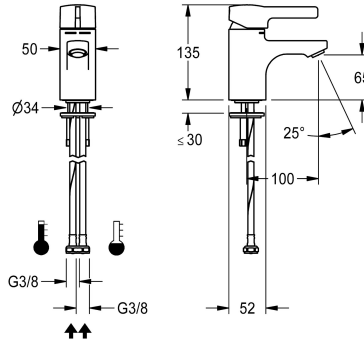

KWC F5L-Mix Jednouchwytowa bateria pionowa

Modell-Linie: F5L | F5LM1033
Armatura umywalkowa | Armatura jednouchwytowa

KWC-No.

2030066466

F5L-Mix Jednouchwytowa bateria pionowa z mieszaczem DN 15 do umywalk. Kartusz mieszacza z tarczami ceramicznymi oraz regulowanym i zabezpieczonym przed przekreśleniem ogranicznikiem temperatury. Z możliwością podłączenia opcjonalnego podzespołu higienicznego do przeprowadzania automatycznego płukania higienicznego, sterowanej programem

dezynfekcji termicznej oraz zapisywania danych statystycznych. Do podłączenia do ciepłej i zimnej wody za pomocą wężyków z sitkami. Całość wykonana z metalu, korpus mosiężny polerowany, powłoka chromowana. Perlator z zabezpieczeniem antykradzieżowym, kształt SLIM, ze zintegrowanym regulatorem przepływu 5,0 l/min, wysięg 100 mm.

Mechanizm blokujący

Materiał złączki

Wymagane ciśnienie robocze

ATT-WS-POPOPWASTESET

ATT-WS-ROSETTES

Izolacja akustyczna

ATT-WS-SPOUT

Długość wylewki