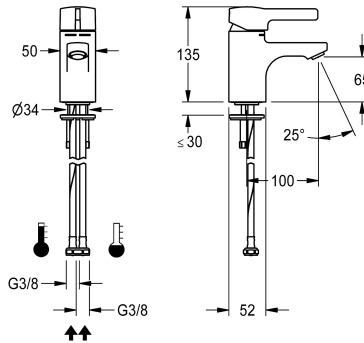

KWC F5L-Mix Engreppsblandare som stående enhet

Modell-Linie: F5L | F5LM1033
Kranar | Manuella kranar

KWC-No.

2030066466

F5L-Mix engreppsblandare som stående enhet DN 15 för tvättanläggningar. Blandarpatron med keramiska skivor och inställbart temperaturreglage med vridskydd. Med förberedelse för hygienenhet (tillval) för automatisk hygienspölning, programstyrd termisk desinfektion och lagring av statistiska data. För anslutning

till varm- och kallvatten med slangar inklusive silar. Utförande helt i metall, högblank förkromad mässing. Stödskyddad strålsamlare, modell SLIM, med integrerad flödesregulator 5,0 l/min. Öppning 100 mm.

Technical Data

ATT-WS-BACKFLOWPREVENTER
Nedtryckt
med filter
Funktionell princip
ATT-WS-HYGIENE-FLUSH
Nominell diameter
Inbyggnadsmått
Låsmekanism
Material delar
Minimalt flödestryck
ATT-WS-POPUPWASTESET
ATT-WS-ROSETTES
Ljud isolering
ATT-WS-SPOUT
Sprut kastare
yt finish
Passande ytfinish
ATT-WS-TEMPERATURELIMIT
terminal för desinfektion
Typ av montering
Typ av operation
Typ av kran
Volymlöde vid 3 bar
Vattenanslutning
Accentfärg

Nej
Nej
Ja
Manual
förberädd
DN 15
G3-8
TOP-NONCERAMIC
Mässing
1 bar
Nej
Nej
Nej
FIXED
100 mm
Förkromad
POLISHED
Ja
Ja
TAPHOLE
Manull operation
PILLAR-TAB
0.08 l/s
HOSE
utan

KWC F5L-Mix Engreppsblandare som stående enhet