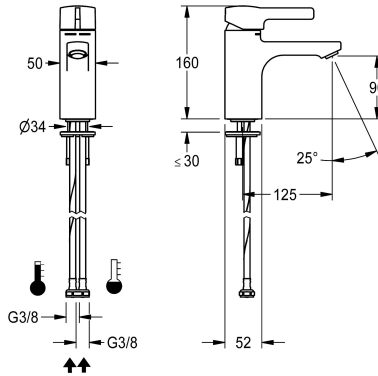

KWC F5L-Mix Páková stojánková baterie

Modell-Linie: F5L | F5LM1034
Umyvadlové armatury | Hydraulické armatury

KWC-No.

2030066467

F5L-Mix Páková směšovací baterie jako stojánková baterie DN 15 pro umývání. Směšovací kartuše s keramickými destičkami a nastavitelným teplotním dorazem s pojistkou proti přetočení. Se zařízením pro volitelnou hygienickou jednotku k provádění automatického hygienického proplachování, programem řízené termické dezinfekce (nutná přídatná kartuše s obtokovým

elektromagnetickým ventilem) a ukládání statistických údajů. K připojení na teplou a studenou vodu pomocí hadic včetně sítěk. Celokovové provedení, leštěná chromovaná mosaz. Regulátor proudu vody s ochranou proti odcizení, provedení SLIM, s integrovaným regulátorem průtoku 5,0 l/min, rozpětí 125 mm.

Uzamykací mechanismus

Materiál armatury

Minimální tlak průtoku

Typ směšování

Celková výška

Celková šířka

ATT-WS-POPUWASTESET

ATT-WS-ROSETTES

TAPHOLE

manuální

Pillar tap

KWC F5L-Mix Páková stojánková baterie

Modell-Linie: F5L | F5LM1034
Umyvadlové armatury | Hydraulické armatury

Objemový průtok při 3 barech	0.08 l/s
Připojení vody	hadice
Barevné varianty	bez
Základní barva	Chromový vzhled (lesklý)