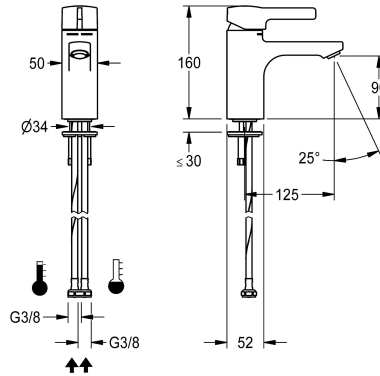

### KWC-Nr.

**2030066467**

F5L-Mix Einhebelmischer als Standbatterie DN 15 für Waschanlagen. Mischkartusche mit Keramikscheibentechnik und einstellbarem, verdrehsicheren Temperaturschlag. Mit Vorrichtung für die optionale Hygieneinheit zur Durchführung einer automatischen Hygienespülung, programmgesteuerten thermischen Desinfektion (zusätzliche Bypass-

Magnetventilkartusche notwendig) und Speicherung von Statistikdaten. Zum Anschluss an Warm- und Kaltwasser mittels Schläuchen inklusive Sieben. Ganzmetallausführung, Messing poliert verchromt. Diebstahlhemmender Luftsprudler, Bauform SLIM, mit integriertem Durchflussmengenregler 5,0 l/min, Ausladung 125 mm.

nein
nein
ja
manuell
vorbereitet
DN 15
G 3/8
Oberteil keramisch
Messing
1 bar
ja
160 mm
50 mm
nein
nein
nein
fest
125 mm
verchromt
poliert
ja
ja
Armaturenbohrung
manueller Betrieb
Standarmatur

## KWC F5L-Mix Einhebel-Standatterie

Modell-Linie: F5L | F5LM1034  
Wascharmaturen | Konventionelle Armaturen

Volumenstrom bei 3 bar	0.08 l/s
Wasseranschluss	Schlauch (Verschraubung)
Akzentfarbe	ohne
Grundfarbe	Chromoptik (glänzend)
IgPosNumber	63FD83B