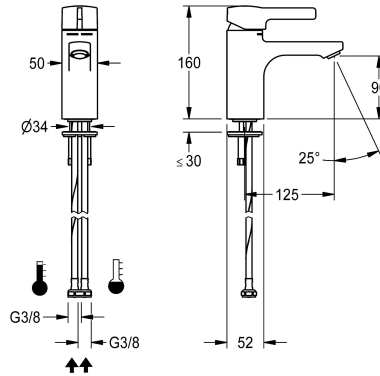

KWC F5L-Mix Einhebel-Standbatterie

Modell-Linie: F5L | F5LM1034
Wascharmaturen | Konventionelle Armaturen

KWC-Nr.

2030066467

F5L-Mix Einhebelmischer als Standbatterie DN 15 für Waschanlagen. Mischkartusche mit Keramikscheibentechnik und einstellbarem, verdrehsicheren Temperaturschlag. Mit Vorrichtung für die optionale Hygieneinheit zur Durchführung einer automatischen Hygienespülung, programmgesteuerten thermischen Desinfektion (zusätzliche Bypass-

Magnetventilkartusche notwendig) und Speicherung von Statistikdaten. Zum Anschluss an Warm- und Kaltwasser mittels Schläuchen inklusive Sieben. Ganzmetallausführung, Messing poliert verchromt. Diebstahlhemmender Luftsprudler, Bauform SLIM, mit integriertem Durchflussmengenregler 5,0 l/min, Ausladung 125 mm.

nein
nein
ja
manuell
vorbereitet
DN 15
G 3/8
Oberteil keramisch
Messing
1 bar
ja
160 mm
50 mm
nein
nein
nein
fest
125 mm
verchromt
poliert
ja
ja
Armaturenbohrung
manueller Betrieb
Standarmatur

KWC F5L-Mix Einhebel-Standatterie

Modell-Linie: F5L | F5LM1034
Wascharmaturen | Konventionelle Armaturen

Volumenstrom bei 3 bar	0.08 l/s
Wasseranschluss	Schlauch (Verschraubung)
Akzentfarbe	ohne
Grundfarbe	Chromoptik (glänzend)
teamNumber	812486