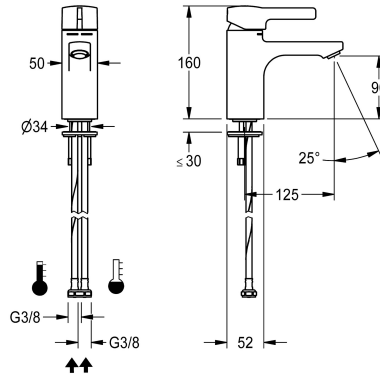

KWC F5L-Mix Einhebel-Standbatterie

Modell-Linie: F5L | F5LM1034
Wascharmaturen | Konventionelle Armaturen

KWC-Nr.

2030066467

F5L-Mix Einhebelmischer als Standbatterie DN 15 für Waschanlagen. Mischkartusche mit Keramikscheibentechnik und einstellbarem, verdrehsicheren Temperaturschlag. Mit Vorrichtung für die optionale Hygieneeinheit zur Durchführung einer automatischen Hygienespülung, programmgesteuerten thermischen Desinfektion (zusätzliche Bypass-

Magnetventilkartusche notwendig) und Speicherung von Statistikdaten. Zum Anschluss an Warm- und Kaltwasser mittels Schläuchen inklusive Sieben. Ganzmetallausführung, Messing poliert verchromt. Diebstahlhemmender Luftsprudler, Bauform SLIM, mit integriertem Durchflussmengenregler 5,0 l/min, Ausladung 125 mm.

Technische Daten

mit Rückflussverhinderer
drucklos
mit Filter
Funktionsprinzip
Hygienespülung
Nennweite
Anschlussgröße
Schließmechanismus
Material Armatur
Mindestfließdruck
Art der Mischung
Gesamthöhe
Gesamtbreite
Zugstangen-Ablaufgarnitur
mit Rosetten/Abdeckplatte
Schallschutz
Auslauf
Ausladung des Auslaufs
Oberflächenbehandlung Armatur
Oberflächenveredelung Armatur
Temperaturschlag
Thermische Desinfektion
Art der Montage
Art der Bedienung
Art der Wascharmatur

nein
nein
ja
manuell
vorbereitet
DN 15
G 3/8
Oberteil keramisch
Messing
1 bar
ja
160 mm
50 mm
nein
nein
nein
fest
125 mm
verchromt
poliert
ja
ja
Armaturenbohrung
manueller Betrieb
Standarmatur