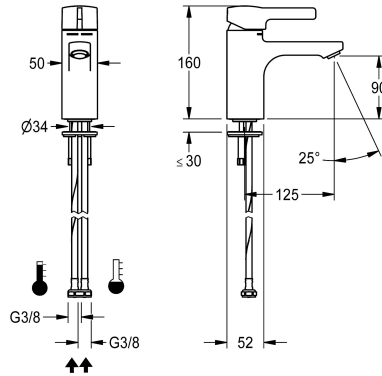

KWC F5L-Mix

Mitigeur monolevier pour montage sur plaque

Modell-Linie: F5L | F5LM1034

Robinetteries | Robinets à monocommande

KWC-No.

2030066467

Mitigeur monolevier F5L-Mix comme robinetterie de montage sur plaque DN 15 pour lavabo. Cartouche de mitigeur avec technique à disques en céramique et butée de température anti-rotation réglable. Avec dispositif pour l'unité hygiénique en option pour l'exécution d'un rinçage hygiénique automatique, d'une désinfection thermique programmable (cartouches d'électrovanne de dérivation

supplémentaires nécessaires) et d'un enregistrement de données statistiques. Pour le raccordement sur les arrivées d'eau chaude et d'eau froide par des flexibles de raccordement avec filtres. Structure entièrement métallique, laiton chromé poli. Mousseur antiviol, construction SLIM, à régulateur de débit intégré de 5,0 l/min, projection de 125 mm.

Données techniques

avec clapet(s) anti-retour	Non
Dépressurisé	Non
avec filtre	Oui
Principe de fonctionnement	Manuel
Rinçage hygiénique	Préparé
Diamètre intérieur	DN 15
Taille de l'alimentation	G3-8
Mécanisme de fermeture	partie supérieure en céramique
Matière de l'installation	Laiton
Pression dynamique minimale	1 Bar
Type de mélangeur	Oui
Hauteur totale	160 mm
Largeur totale	50 mm
Vidage	Non
avec rosaces/plaque de recouvrement	Non
Isolation sonore	Non
Goulot	Fixe
Projection de conduit	125 mm
Finition de surface	Chromé
Finition de surface de l'armature	Poli
Butée de température	Oui
Désinfection thermique	Oui
Type de montage	Trou de robinetterie
Type d'opération	Opération manuelle
Type de robinet	Robinet lavabo

KWC F5L-Mix

Mitigeur monolevier pour montage sur plage

Modell-Linie: F5L | F5LM1034

Robinettes | Robinets à monocommande

Débit volumétrique à 3 bar

0.08 l/s

Raccordement à l'eau

tuyau