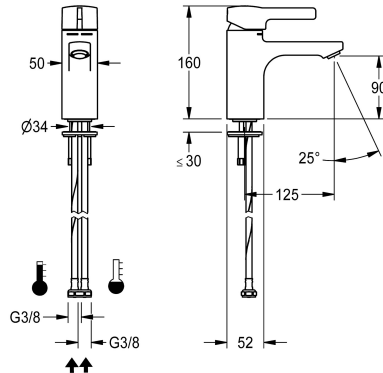

KWC F5L-Mix Miscelatore da bordo lavabo monocomando

Modell-Linie: F5L | F5LM1034
Rubinetterie per bagni | Rubinetterie monocomando

KWC-No.

2030066467

Miscelatore monocomando F5E-Mix utilizzato come miscelatore a bordo lavabo DN 15 per impianti di lavaggio. Cartuccia del miscelatore con tecnologia a dischi ceramici e blocco temperatura antitorsione regolabile. Con dispositivo per unità igienica opzionale, adatto per l'esecuzione di un flussaggio sanitario automatico, disinfezione termica programmabile (è necessaria una cartuccia

elettrovalvola di bypass supplementare) e memorizzazione dei dati statistici. Da collegare ad acqua calda o fredda mediante tubi flessibili inclusi i filtri. Costruzione interamente metallica, ottone cromato lucido. Aeratore antifurto, modello SLIM, con regolatore del flusso integrato 5,0 l/min, proiezione 125 mm.

Dati tecnici

ATT-WS-BACKFLOWPREVENTER

De-pressurizzato

con filtro

Principio di funzionamento

ATT-WS-HYGIENE-FLUSH

Diametro mandata

Dimensione mandata

Meccanismo di bloccaggio

Materiale connessioni

Pressione portata minima

Tipologia della miscelazione

Altezza totale

Larghezza complessiva

ATT-WS-POPUPWASTESET

ATT-WS-ROSETTES