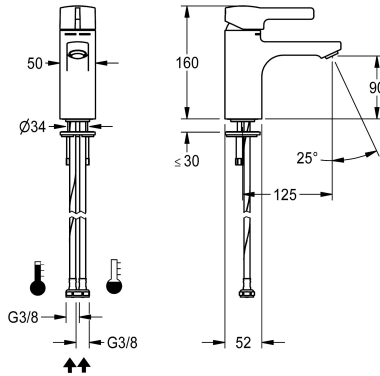

## KWC F5L-Mix Eengreeps wastafelmengkraan

Modell-Linie: F5L | F5LM1034  
Kranen | Eengreepkranen

### KWC-No.

**2030066467**

F5L-Mix eengreeps mengkraan als mengkraan DN 15 voor wastafels. Mengpatroon met keramische schijftechnologie en tegen doordraaien beveiligde temperatuuraanslag. Met inrichting voor de optionele hygiënische eenheid voor de uitvoering van een automatische hygiënische spoeling, programmagestuurde thermische desinfectie (extra bypasspatroon met magneetklep

nodig) en opslag van statistische gegevens. Voor aansluiting op warm en koud water met slangen inclusief zeven. Volledig uitgevoerd in metaal, gepolijst en verchromd messing. Diefstalbestendige perlator, bouwvorm SLIM, met geïntegreerde debietregelaar 5,0 l/min, uitloopsprong 125 mm.

## KWC F5L-Mix Eengreeps wastafelmengkraan

Modell-Linie: F5L | F5LM1034  
Kranen | Eengreepkranen

Volumestroom bij 3 bar	0.08 l/s
Wateraansluiting	HOSE
Accentkleur	zonder
Basiskleur	Chroom-look (glanzend)