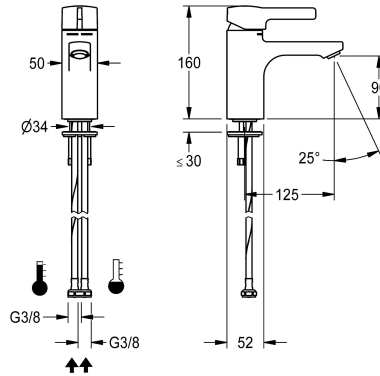

KWC F5L-Mix Eengreeps wastafelmengkraan

Modell-Linie: F5L | F5LM1034
Kranen | Eengreepkranen

KWC-No.

2030066467

F5L-Mix eengreeps mengkraan als mengkraan DN 15 voor wastafels. Mengpatroon met keramische schijftechnologie en tegen doordraaien beveiligde temperatuuraanslag. Met inrichting voor de optionele hygiënische eenheid voor de uitvoering van een automatische hygiënische spoeling, programmagestuurde thermische desinfectie (extra bypasspatroon met magneetklep

nodig) en opslag van statistische gegevens. Voor aansluiting op warm en koud water met slangen inclusief zeven. Volledig uitgevoerd in metaal, gepolijst en verchromd messing. Diefstalbestendige perlator, bouwvorm SLIM, met geïntegreerde debietregelaar 5,0 l/min, uitloopsprong 125 mm.

Technical Data

ATT-WS-BACKFLOWPREVENTER
Drukloos
met filter
Werkingsprincipe
Hygiënespoeling
Diameter nominaal
Inlaat omvang
Vergrendelmechanisme
Materiaal montage
Minimum dynamische druk
Type menging
Totale hoogte
Totale breedte
ATT-WS-POPUPWASTESET
ATT-WS-ROSETTES
Geluidsisolatie
uitloop
Lengte uitloop
Oppervlaktebehandeling
Montageoppervlak
ATT-WS-TEMPERATURELIMIT
Thermische desinfectie
Type montage
Type bediening
Type kraan

Neen
Neen
Ja
Manueel
Voorbereid
DN 15
G3-8
TOP-CERAMIC
Messing
1 bar
Ja
160 mm
50 mm
Neen
Neen
Neen
vast
125 mm
Verchromd
POLISHED
Ja
Ja
Ventielboring
Manuele werking
Wastafelkraan

KWC F5L-Mix Eengreeps wastafelmengkraan