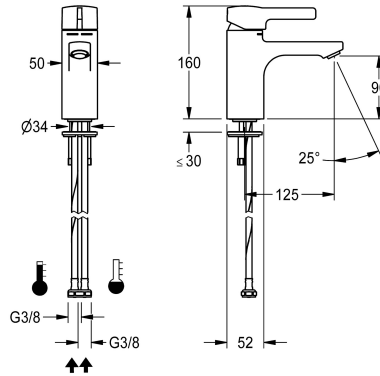

KWC F5L-Mix Jednouchwytowa bateria pionowa

Modell-Linie: F5L | F5LM1034
Armatura umywalkowa | Armatura jednouchwytowa

KWC-No.

2030066467

F5L-Mix Jednouchwytowa bateria pionowa z mieszaczem DN 15 do umywalk. Kartusz mieszacza z tarczami ceramicznymi oraz regulowanym i zabezpieczonym przed przekreśleniem ogranicznikiem temperatury. Z możliwością podłączenia opcjonalnego podzespołu higienicznego do przeprowadzania automatycznego płukania higienicznego, sterowanej programem dezynfekcji termicznej (konieczny dodatkowy obejściowy kartusz z

zaworem elektromagnetycznym) oraz zapisywania danych statystycznych. Do podłączenia do ciepłej i zimnej wody za pomocą wężyków z siatkami. Całość wykonana z metalu, korpus mosiężny polerowany, powłoka chromowana. Perlator z zabezpieczeniem antykradzieżowym, kształt SLIM, ze zintegrowanym regulatorem przepływu 5,0 l/min, wysięg 125 mm.

Mechanizm blokujący

Materiał złączki

Wymagane ciśnienie robocze

Sposób mieszania

Łączna wysokość

Łączna szerokość

ATT-WS-POPOPWASTESET

ATT-WS-ROSETTES

TOP-CERAMIC

Mosiądz

1 bar

Tak

160 mm

50 mm

Nie

Nie