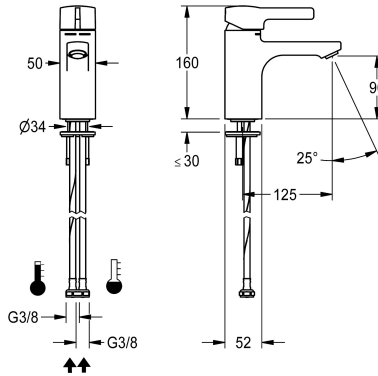

## KWC F5L-Mix Engreppsblandare som stående enhet

Modell-Linie: F5L | F5LM1034  
Kranar | Manuella kranar

### KWC-No.

**2030066467**

F5L-Mix engreppsblandare som stående enhet DN 15 för tvättanläggningar. Blandarpatron med keramiska skivor och inställbart temperaturreglage med vridskydd. Med förberedelse för hygienenhet (tillval) för automatisk hygienspolning, programstyrd termisk desinfektion (extra bypass-magnetventilpatron krävs) och

lagring av statistiska data. För anslutning till varm- och kallvatten med slangar inklusive silar. Utförande helt i metall, högblank förkromad mässing. Stölskyddad strålsamlare, modell SLIM, med inbyggd flödesregulator 5,0 l/min. Öppning 125 mm.

Låsmekanism

Material delar

Minimalt flödestryck

Typ av blandning

Total höjd

Total bredd

ATT-WS-POPUWASTESET

ATT-WS-ROSETTES