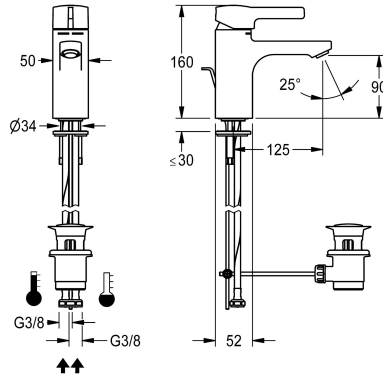

## KWC F5L-Mix Páková stojánková baterie s táhlem

Modell-Linie: F5L | F5LM1035  
Umyvadlové armatury | Hydraulické armatury

### KWC-No.

**2030066468**

F5L-Mix Páková směšovací baterie jako stojánková baterie DN 15 pro umývání. Směšovací kartuše s keramickými destičkami a nastavitelným teplotním dorazem s pojistkou proti přetočení. K připojení na teplou a studenou vodu pomocí hadic včetně sítěk.

Celokovové provedení, leštěná chromovaná mosaz. Regulátor proudu vody s ochranou proti odčizení, provedení SLIM, s integrovaným regulátorem průtoku 5,0 l/min, rozpětí 125 mm. S chromovanou odtokovou sadou s táhlem G 1 1/4.